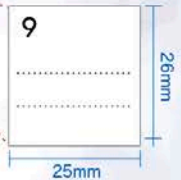

5 แบบที่ใช้ เลือกใช้ที่ชอบ

ชุด Horizontal 3 months ปฏิทินแบบแสดงสามเดือน!

แสดง 3 เดือน เริ่มวันจันทร์ วัน - แรม ปฏิทินโบราณญี่ปุ่น
พิมพ์ 2 ด้าน

วางแผนสะดวก

ขนาดปฏิทิน (กว้างxหนาxสูง) : 280x85x140
จำนวนแผ่น : 6 แผ่น (รวมปก) สี : 4/4 (แผ่นที่ 6 พิมพ์ 4/0)
กระดาษ : Artcoat 260g

ชุด World Holiday ปฏิทินแสดงวันหยุดในประเทศต่างๆ

วันหยุด 12 ประเทศ แสดงล่วงหน้า 1 เดือน กัดไป 2 เดือน

ดูวันหยุด
สาขาต่างประเทศได้

วันหยุดของแต่ละประเทศ : THA, JPN, KHM, CHN, IDN, MYS, MEX, MMR, PHL, SGP, USA, VNM

ขนาดปฏิทิน (กว้างxหนาxสูง) : 210x88x195
จำนวนแผ่น : 13 แผ่น (รวมปก) สี : 4/0
กระดาษ : Mattcoat 260g

*วันหยุด และวันสำคัญทางศาสนา อาจมีการประกาศเปลี่ยนแปลงจากทางรัฐบาลของแต่ละประเทศ

ชุด Colors of the week แสดงสีตามวันทั้ง 7

สีประจำวัน ปฏิทินโบราณญี่ปุ่น พิมพ์ 2 ด้าน
แสดงล่วงหน้า 1 เดือน กัดไป 2 เดือน

เหมาะกับ
พนักงานคนไทย

ขนาดปฏิทิน (กว้างxหนาxสูง) : 210x88x195
จำนวนแผ่น : 13 แผ่น (รวมปก) สี : 4/4 (แผ่นที่ 13 พิมพ์ 4/0)
กระดาษ : Artcoat 260g

ชุด Vertical มีแถบบอกเดือน ง่ายแก่การใช้งาน

แสดงล่วงหน้า 1 เดือน กัดไป 1 เดือน แถบแสดงลำดับเดือน

เหมาะกับ
พนักงานบริษัท

ขนาดปฏิทิน (กว้างxหนาxสูง) : 155x95x210
จำนวนแผ่น : 13 แผ่น (รวมปก) สี : 4/0
กระดาษ : Mattcoat 260g

วัน - แรม แสดงล่วงหน้า 1 เดือน กัดไป 1 เดือน สอนพูดไทย-ญี่ปุ่น

New

*ตัวอย่างรูปการ์ตูน

ขนาดปฏิทิน (กว้างxหนาxสูง) : 140x81x180
จำนวนแผ่น : 13 แผ่น (รวมปก) สี : 4/0
กระดาษ : Mattcoat 250g

- ชิ้นต่ำ 100 ชุดขึ้นไป
- สามารถสั่งเพิ่มจากจำนวนชิ้นต่ำได้ครั้งละ 50 ชุด

ราคารวมทั้งหมด

ค่าออกแบบโฆษณา +
ค่าตัวอย่างงาน⁽¹⁾ +
ค่าพิมพ์ +
300 ชุดขึ้นไป ส่งฟรี⁽²⁾

⁽¹⁾ ตัวอย่างงานใช้กระดาษใกล้เคียงกับกระดาษจริง และพิมพ์ระบบดิจิทัล

⁽²⁾ สั่งต่ำกว่า 300 ชุด ค่าจัดส่ง 1,000 บาท ทั้งในเขตกรุงเทพฯ และต่างจังหวัด